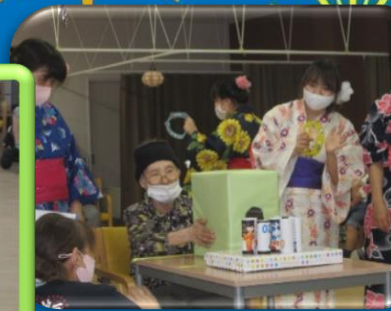

祭

サン太陽デイサービス

祭

夏祭り

盆踊りにスイカ割りとその日はイベント盛りだくさんでした。

出し物は輪投げと空気砲を使用した射的でした。

みんな参加され盛り上がりました☆

昼食のメニューは祭りの屋台でありそうなものを用意しました